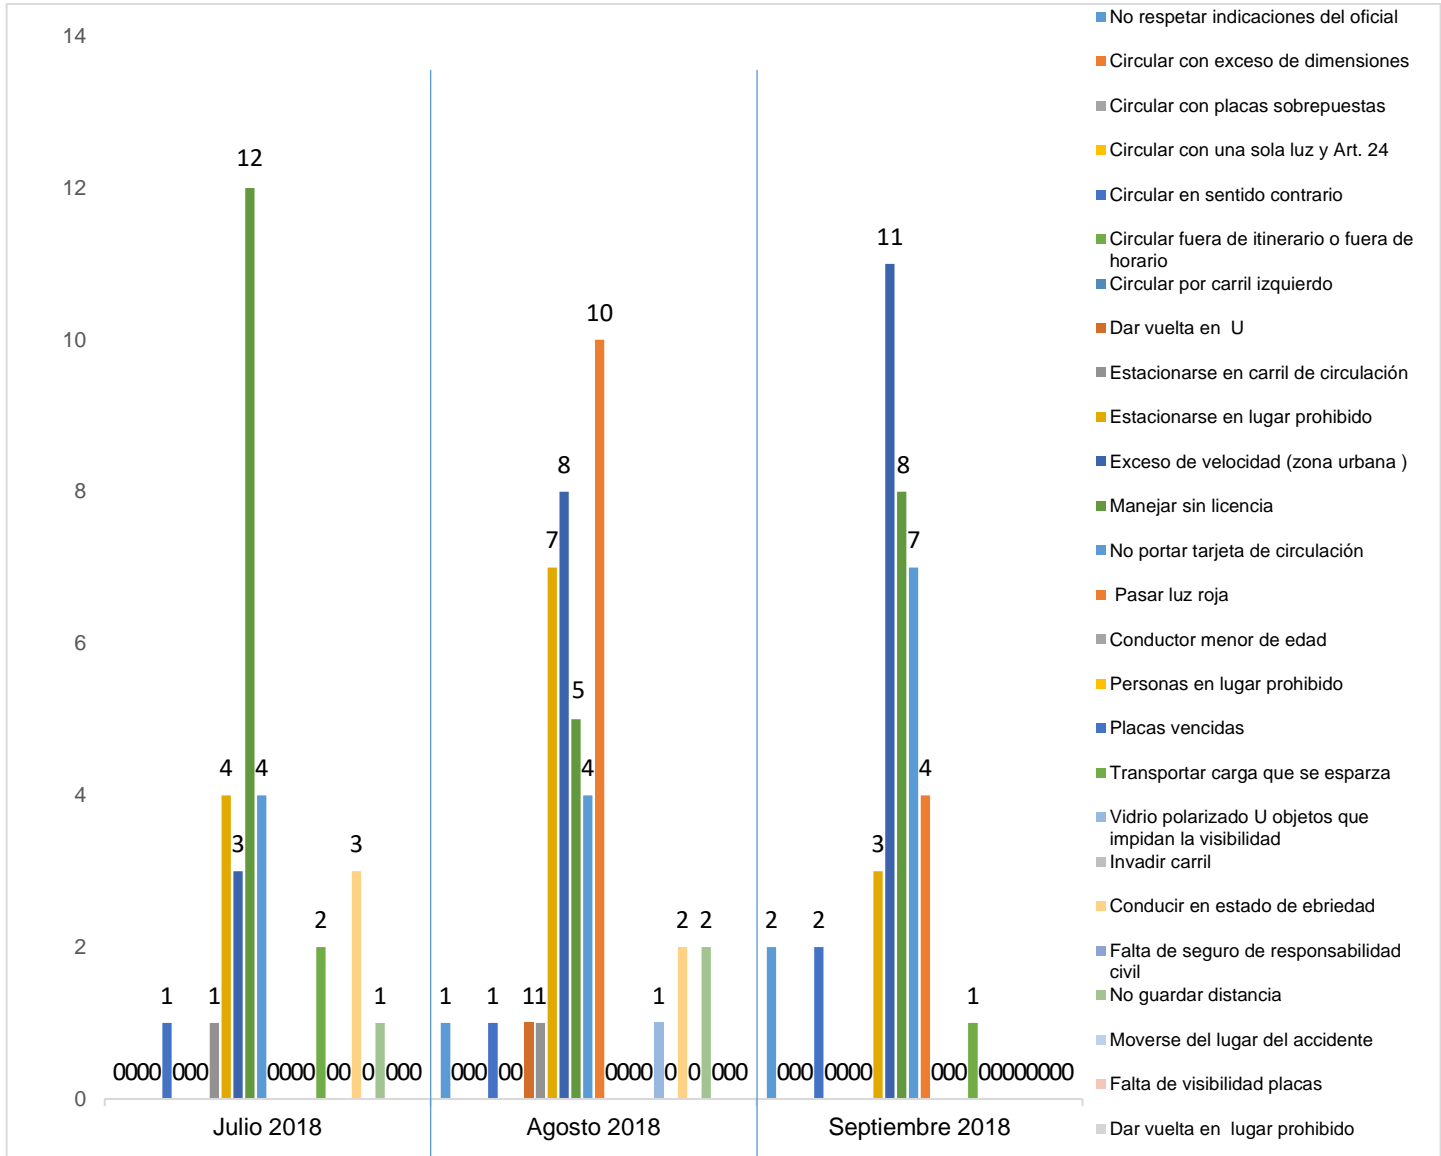

MUNICIPIO DE GARCÍA, NUEVO LEÓN
SEPTIEMBRE DEL 2018

INSTITUCIÓN DE POLICÍA PREVENTIVA MUNICIPAL ESTADÍSTICAS DE GRÁFICA DE INFRACCIONES

Área responsable de generar la información: Institución de Policía Preventiva Municipal.